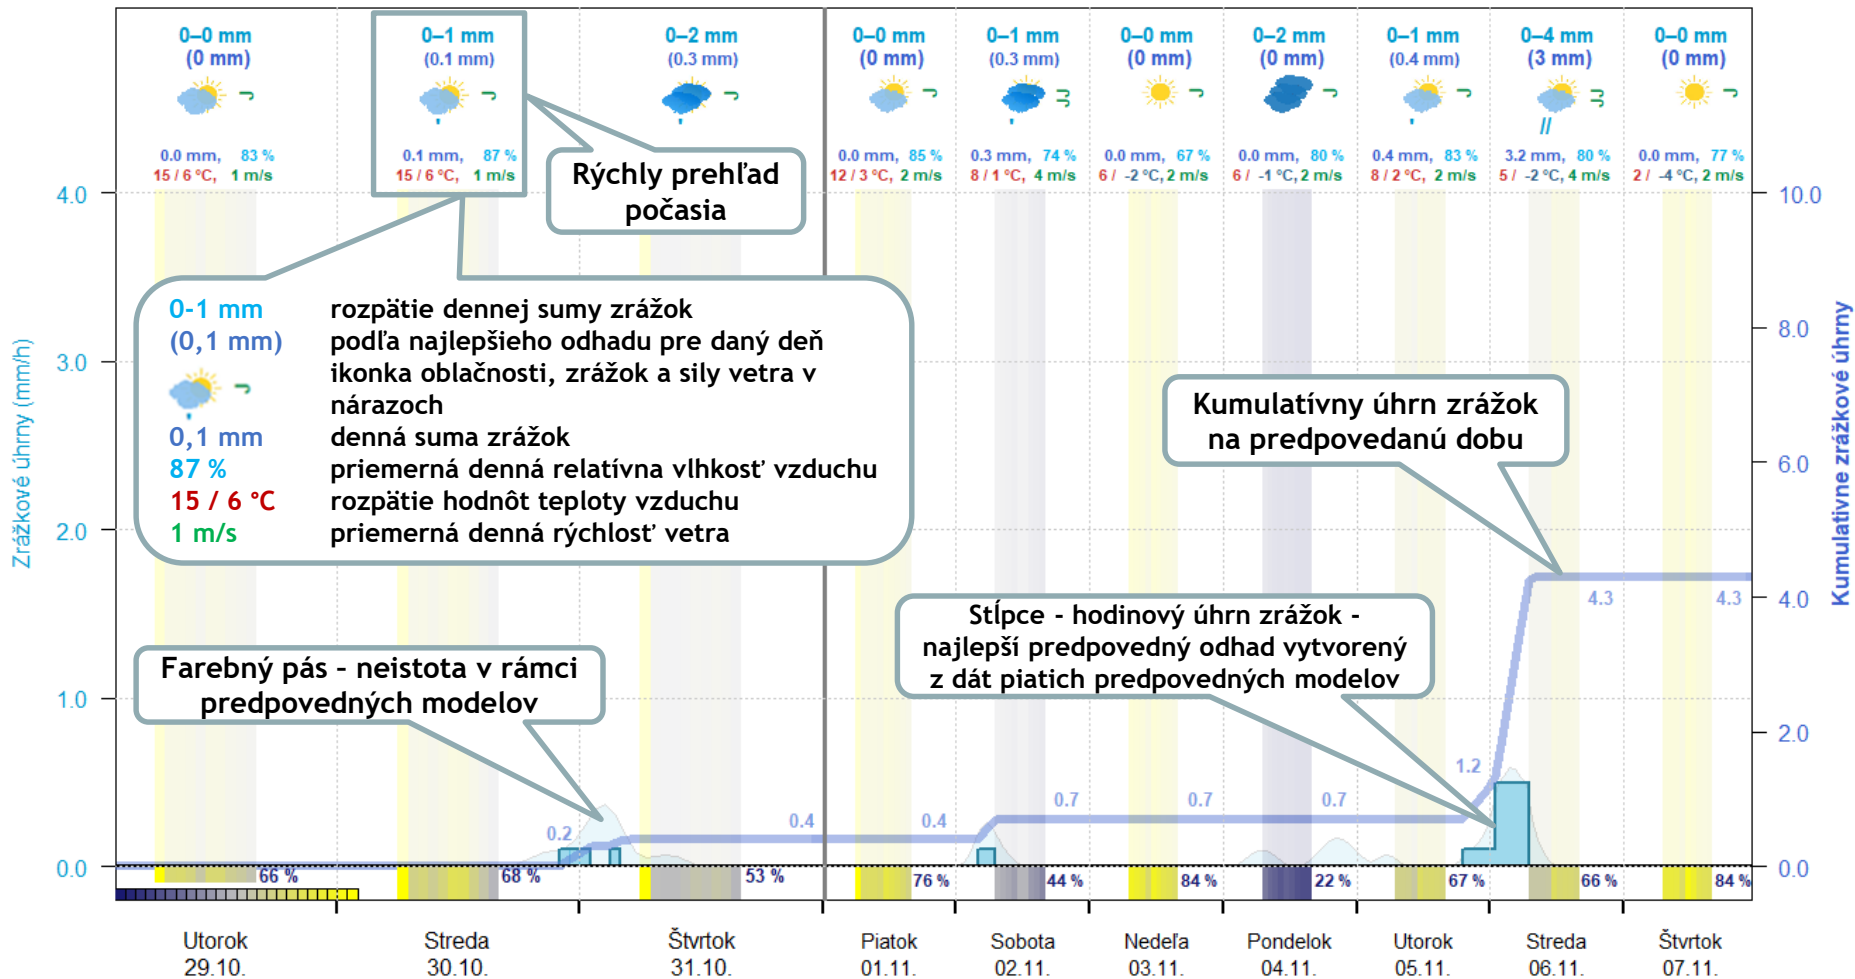

INTERSUCHO

Malcov - teplota vzduchu, predpoveď od 29.10.2024

CzechGlobe

Graf predpovede atmosférických zrážok

INTERSUCHO

Malcov - zrážky, predpoveď od 29.10.2024

CzechGlobe

Graf predpovede rýchlosti vetra

INTERSUCHO

Malcov - rýchlosť vetra, predpoveď od 29.10.2024

CzechGlobe

Graf predpovede relatívnej vlhkosti vzduchu

INTERSUCHO

Malcov - relatívna vlhkosť vzduchu, predpoveď od 29.10.2024

CzechGlobe

Užitečné linky