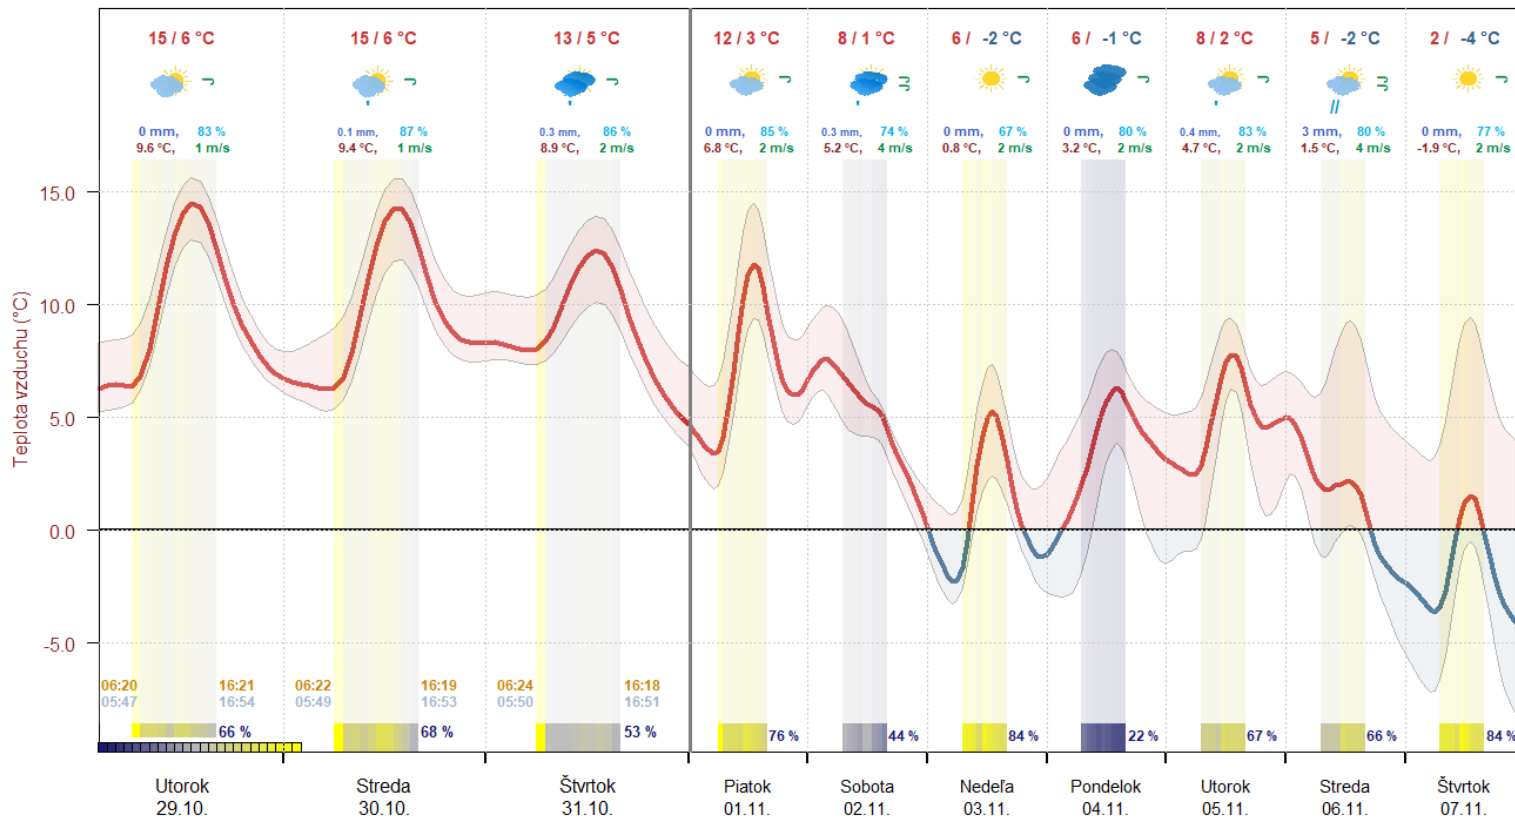

INTERSUCHO

Malcov - teplota vzduchu, predpoveď od 29.10.2024

CzechGlobe

Graf predpovede atmosférických zrážok

INTERSUCHO

Malcov - zrážky, predpoveď od 29.10.2024

CzechGlobe

Graf predpovede rýchlosti vetra

INTERSUCHO

Malcov - rýchlosť vetra, predpoveď od 29.10.2024

CzechGlobe

Graf predpovede relatívnej vlhkosti vzduchu

INTERSUCHO

Malcov - relatívna vlhkosť vzduchu, predpoveď od 29.10.2024

CzechGlobe

Užitečné linky