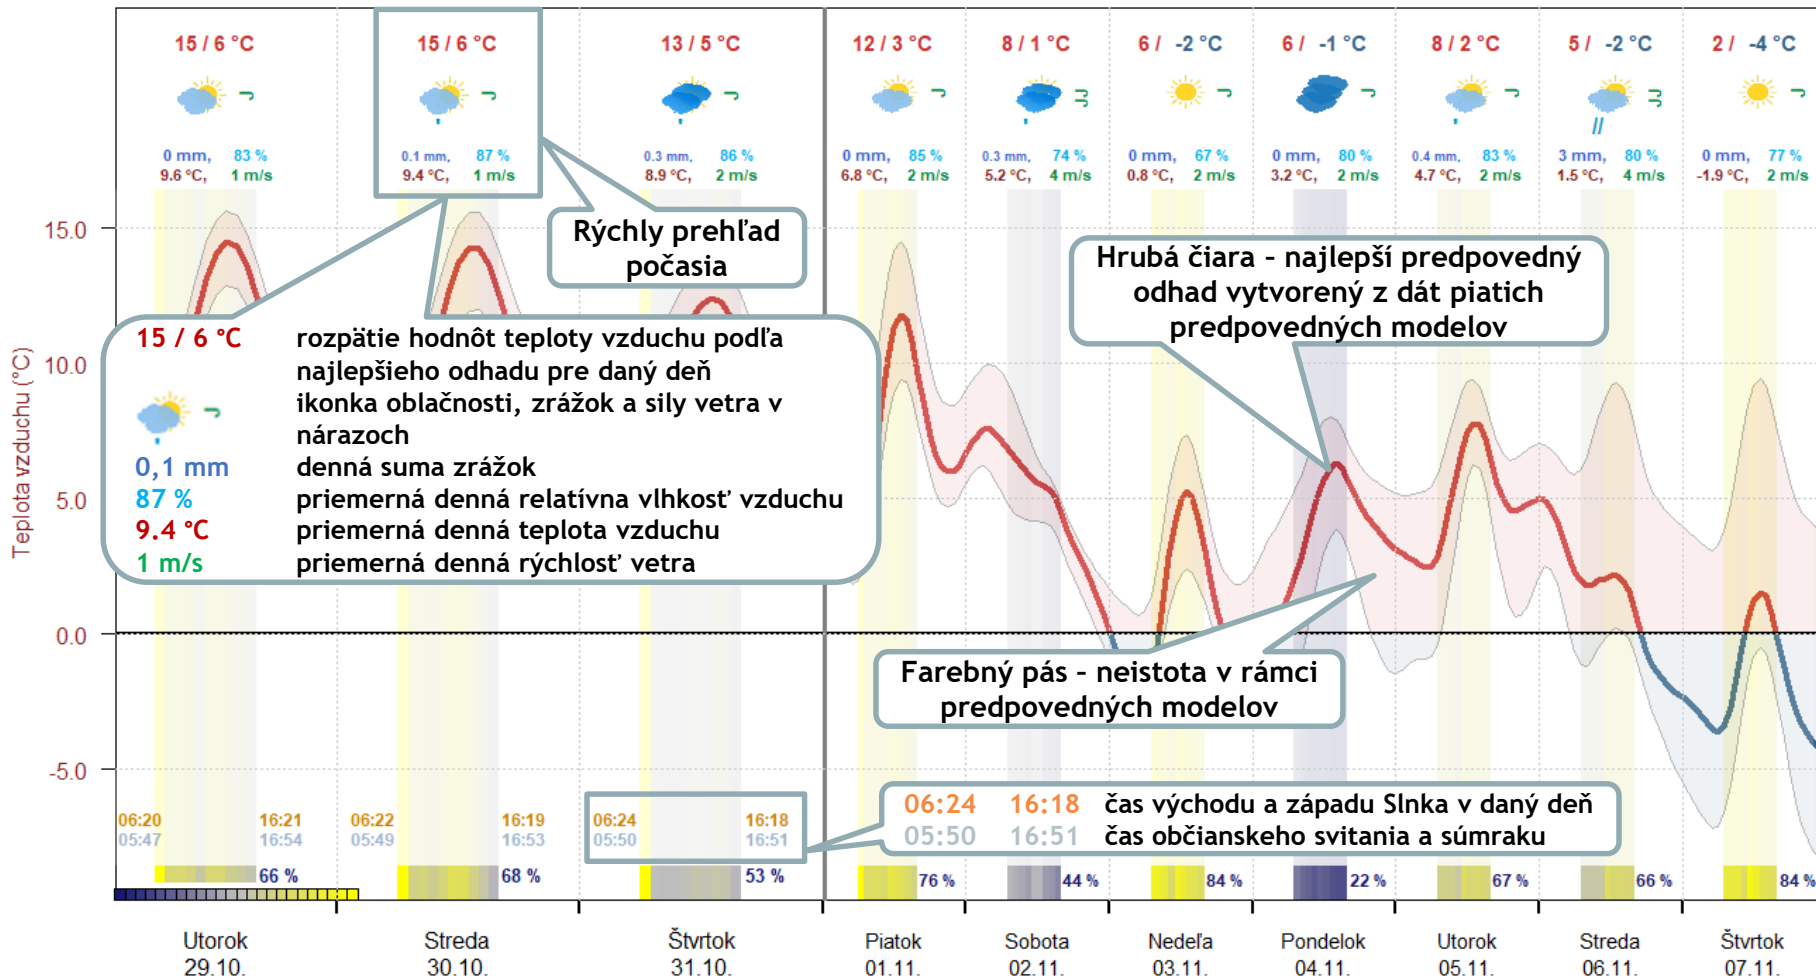

MANUÁL

k bonusovým grafom

Ako rozumieť a správne čítať
bonusové predpovedné grafy.

Otázky, pripomienky, nastavenie, či zrušenie posielania
bonusových grafov zasielajte na: sucho_hlasenia@shmu.sk

Graf predpovede teploty vzduchu

INTERSUCHO

Malcov - teplota vzduchu, predpoveď od 29.10.2024

CzechGlobe

Graf predpovede atmosférických zrážok

INTERSUCHO

Malcov - zrážky, predpoveď od 29.10.2024

CzechGlobe

Graf predpovede rýchlosti vetra

INTERSUCHO

Malcov - rýchlosť vetra, predpoveď od 29.10.2024

CzechGlobe

Graf predpovede relatívnej vlhkosti vzduchu

INTERSUCHO

Malcov - relatívna vlhkosť vzduchu, predpoveď od 29.10.2024

CzechGlobe

Užitečné linky