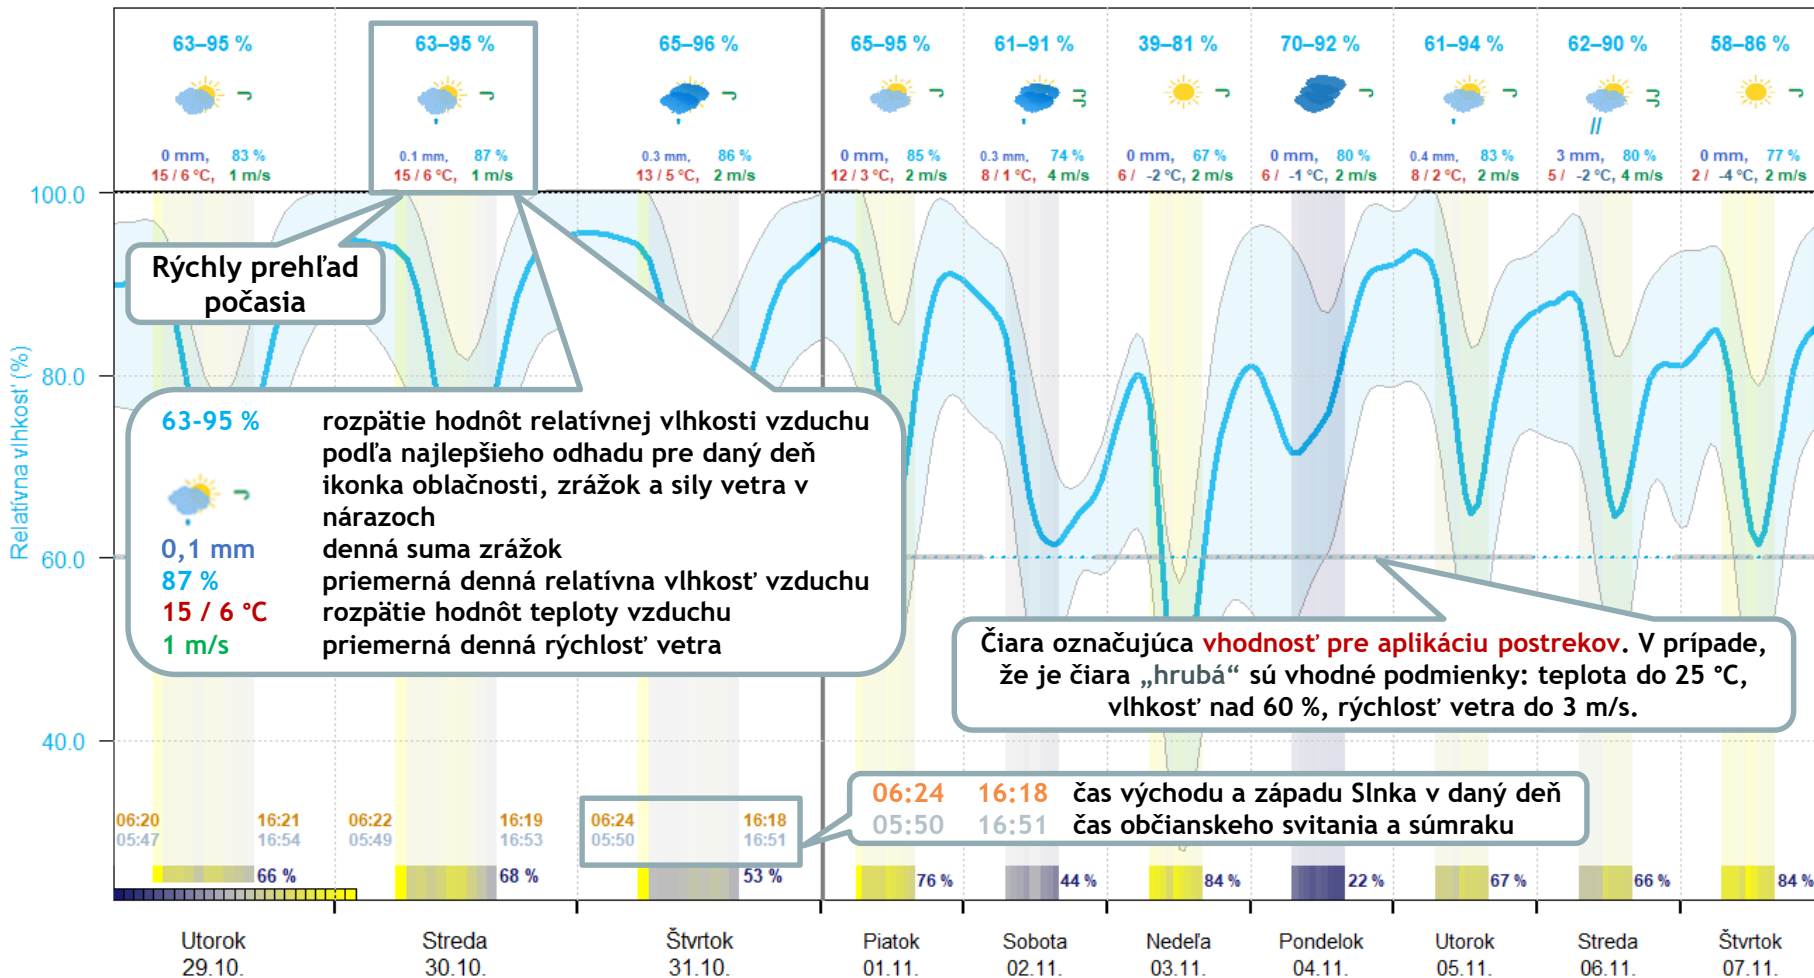

INTERSUCHO

Malcov - teplota vzduchu, predpoveď od 29.10.2024

CzechGlobe

Graf predpovede atmosférických zrážok

INTERSUCHO

Malcov - zrážky, predpoveď od 29.10.2024

CzechGlobe

Graf predpovede rýchlosti vetra

INTERSUCHO

Malcov - rýchlosť vetra, predpoveď od 29.10.2024

CzechGlobe

Graf predpovede relatívnej vlhkosti vzduchu

INTERSUCHO

Malcov - relatívna vlhkosť vzduchu, predpoveď od 29.10.2024

CzechGlobe

Užitečné linky