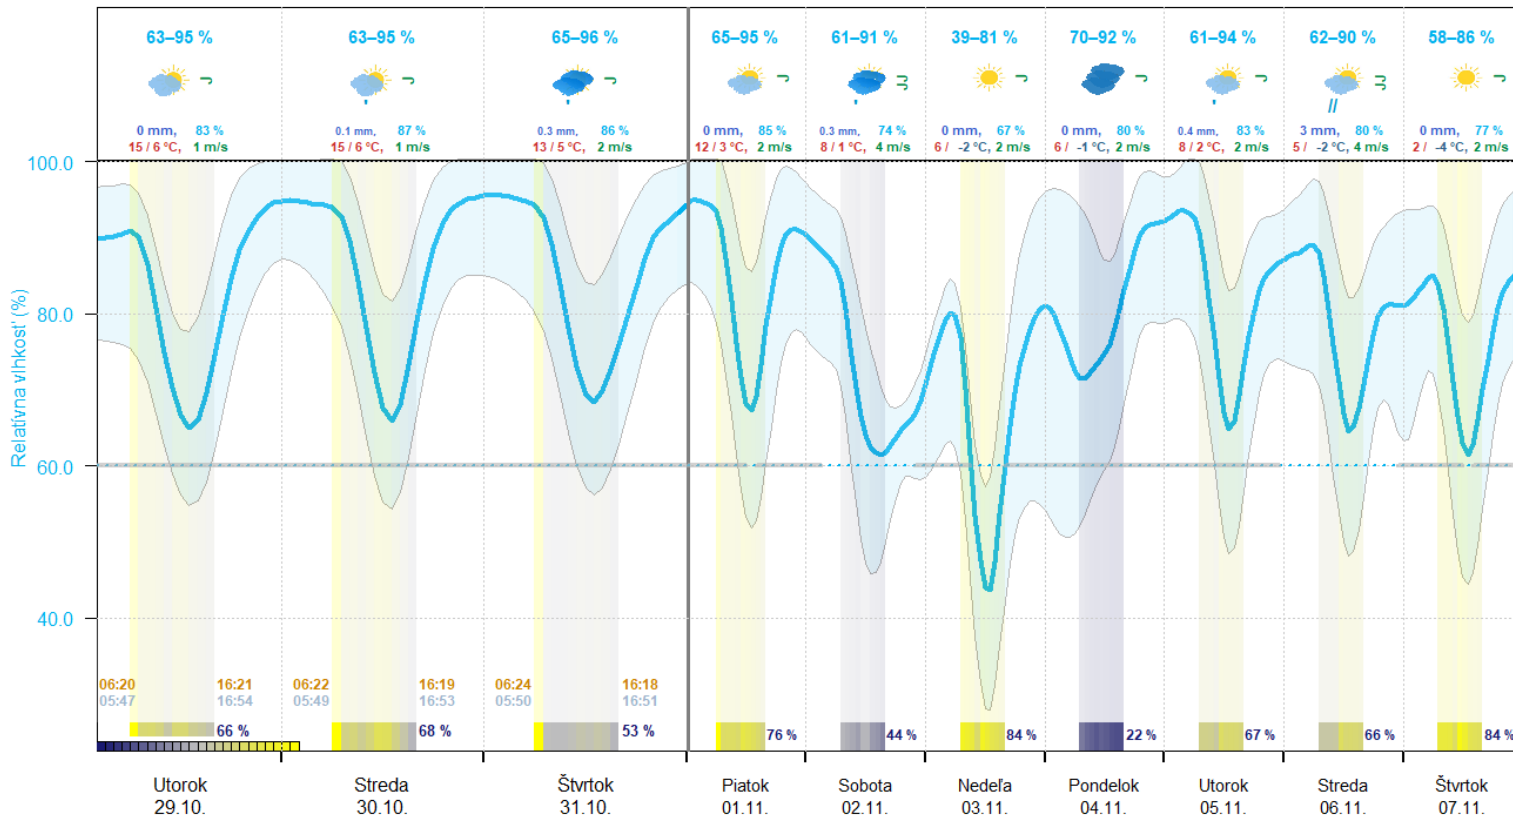

INTERSUCHO

Malcov - teplota vzduchu, predpoveď od 29.10.2024

CzechGlobe

Graf predpovede atmosférických zrážok

INTERSUCHO

Malcov - zrážky, predpoveď od 29.10.2024

CzechGlobe

Graf predpovede rýchlosti vetra

INTERSUCHO

Malcov - rýchlosť vetra, predpoveď od 29.10.2024

CzechGlobe

Graf predpovede relatívnej vlhkosti vzduchu

INTERSUCHO

Malcov - relatívna vlhkosť vzduchu, predpoveď od 29.10.2024

CzechGlobe

Užitečné linky