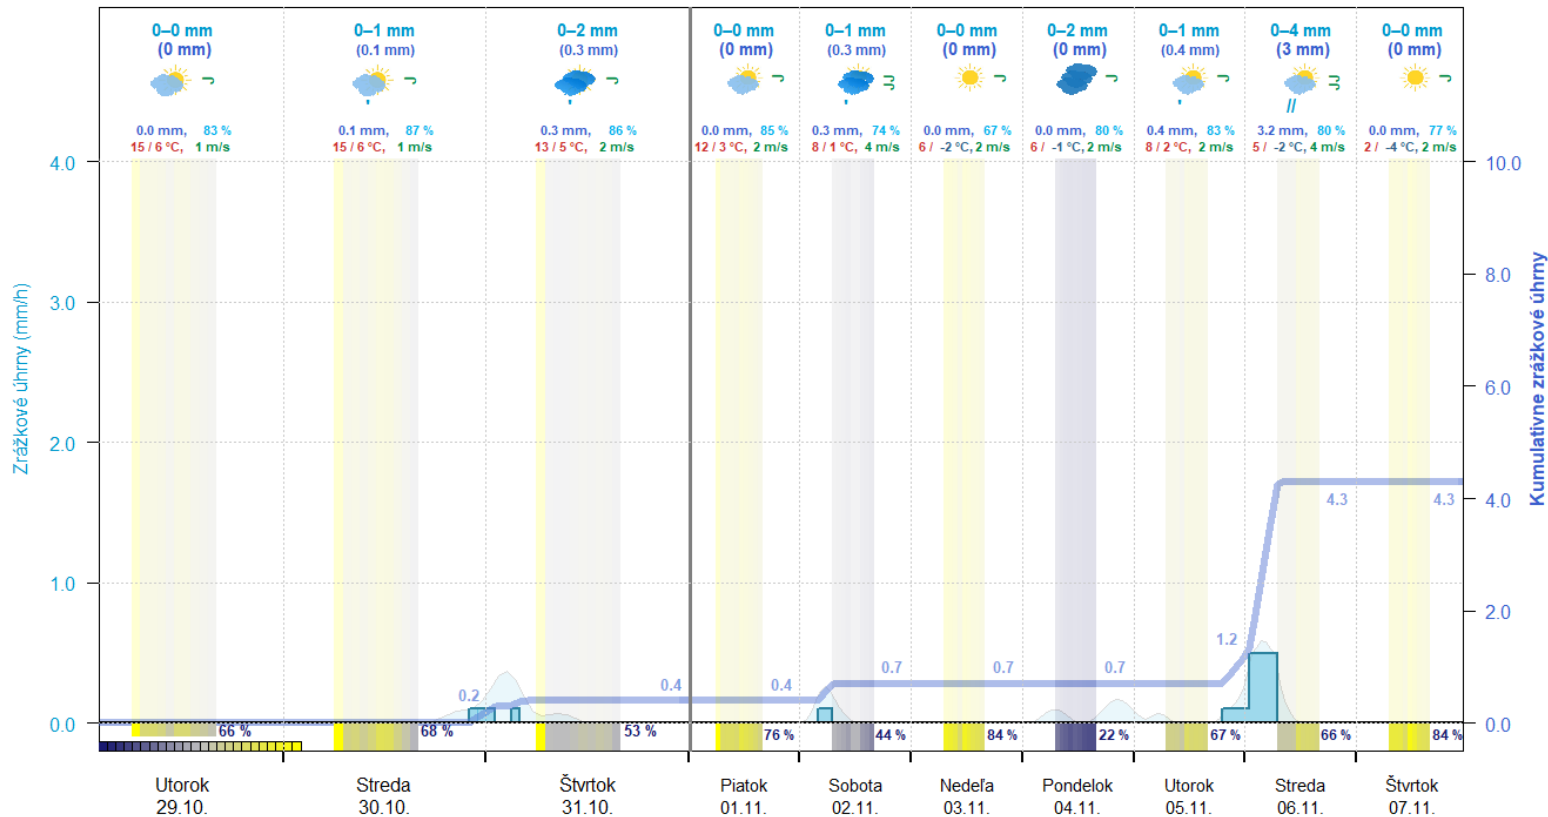

INTERSUCHO

Malcov - teplota vzduchu, predpoveď od 29.10.2024

CzechGlobe

Graf predpovede atmosférických zrážok

INTERSUCHO

Malcov - zrážky, predpoveď od 29.10.2024

CzechGlobe

Graf predpovede rýchlosti vetra

INTERSUCHO

Malcov - rýchlosť vetra, predpoveď od 29.10.2024

CzechGlobe

Graf predpovede relatívnej vlhkosti vzduchu

INTERSUCHO

Malcov - relatívna vlhkosť vzduchu, predpoveď od 29.10.2024

CzechGlobe

Užitečné linky