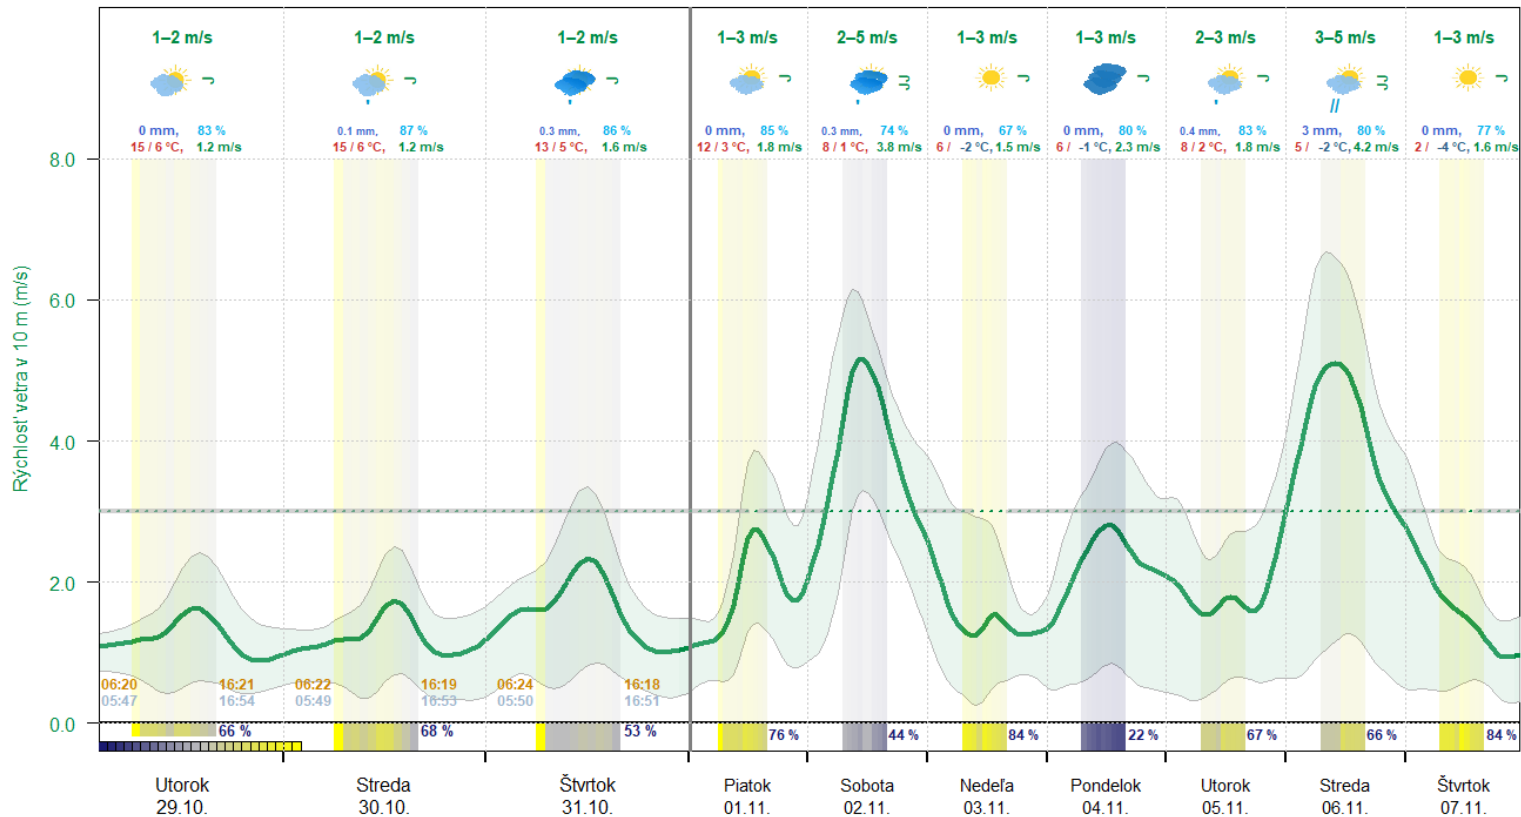

INTERSUCHO

Malcov - teplota vzduchu, predpoveď od 29.10.2024

CzechGlobe

Graf predpovede atmosférických zrážok

INTERSUCHO

Malcov - zrážky, predpoveď od 29.10.2024

CzechGlobe

Graf predpovede rýchlosti vetra

INTERSUCHO

Malcov - rýchlosť vetra, predpoveď od 29.10.2024

CzechGlobe

Graf predpovede relatívnej vlhkosti vzduchu

INTERSUCHO

Malcov - relatívna vlhkosť vzduchu, predpoveď od 29.10.2024

CzechGlobe

Užitečné linky