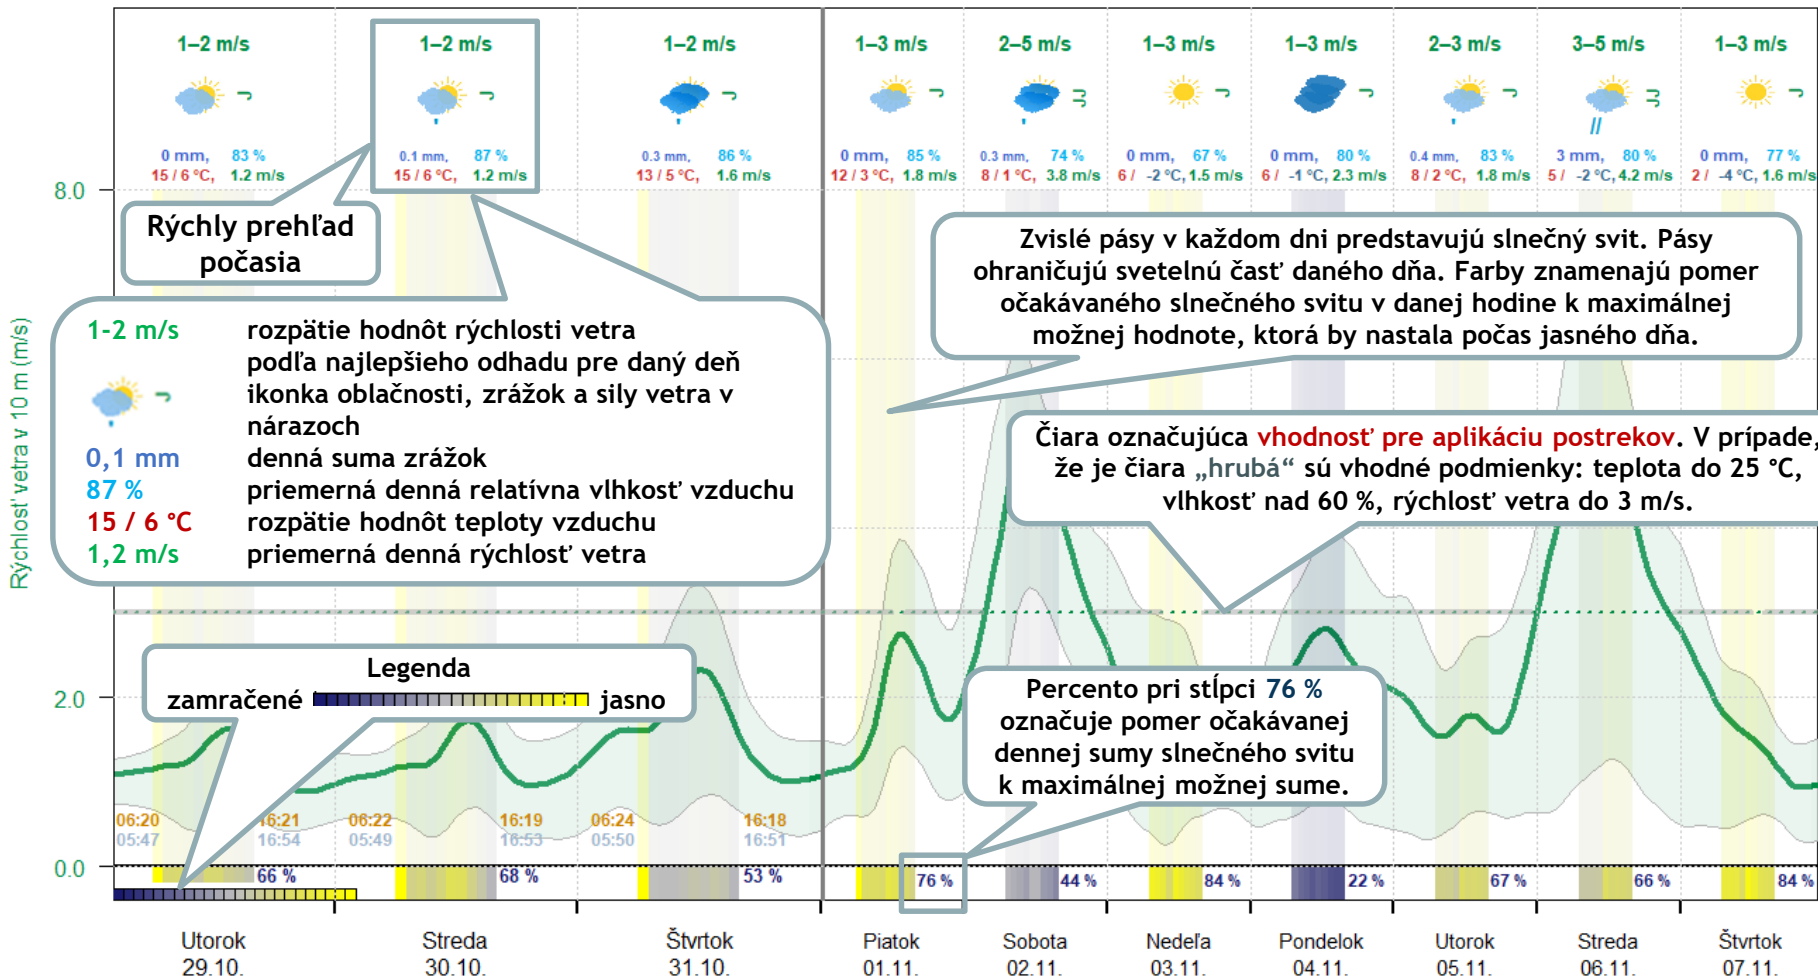

INTERSUCHO

Malcov - teplota vzduchu, predpoveď od 29.10.2024

CzechGlobe

Graf predpovede atmosférických zrážok

INTERSUCHO

Malcov - zrážky, predpoveď od 29.10.2024

CzechGlobe

Graf predpovede rýchlosti vetra

INTERSUCHO

Malcov - rýchlosť vetra, predpoveď od 29.10.2024

CzechGlobe

Graf predpovede relatívnej vlhkosti vzduchu

INTERSUCHO

Malcov - relatívna vlhkosť vzduchu, predpoveď od 29.10.2024

CzechGlobe

Užitečné linky